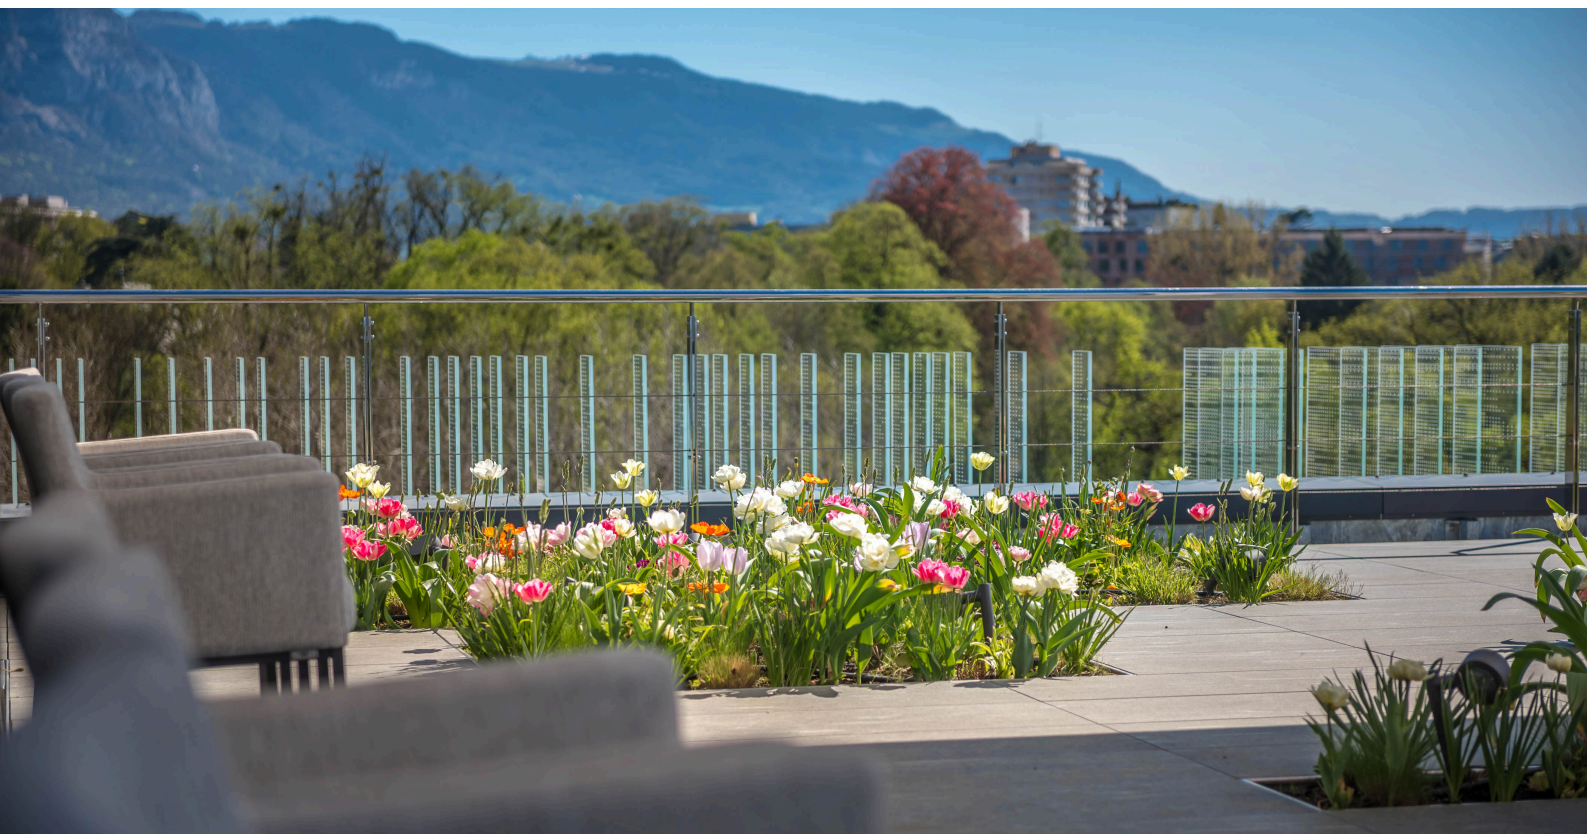

File
di noleggio

Route de Chêne 36
1208 Genève 6

spg.ch
GENÈVE-NYON-LAUSANNE

5943207

PROMENADE DE L'EUROPE 11, GENÈVE

Prezzo su richiesta

Tabella dei contenuti

Caratteristiche