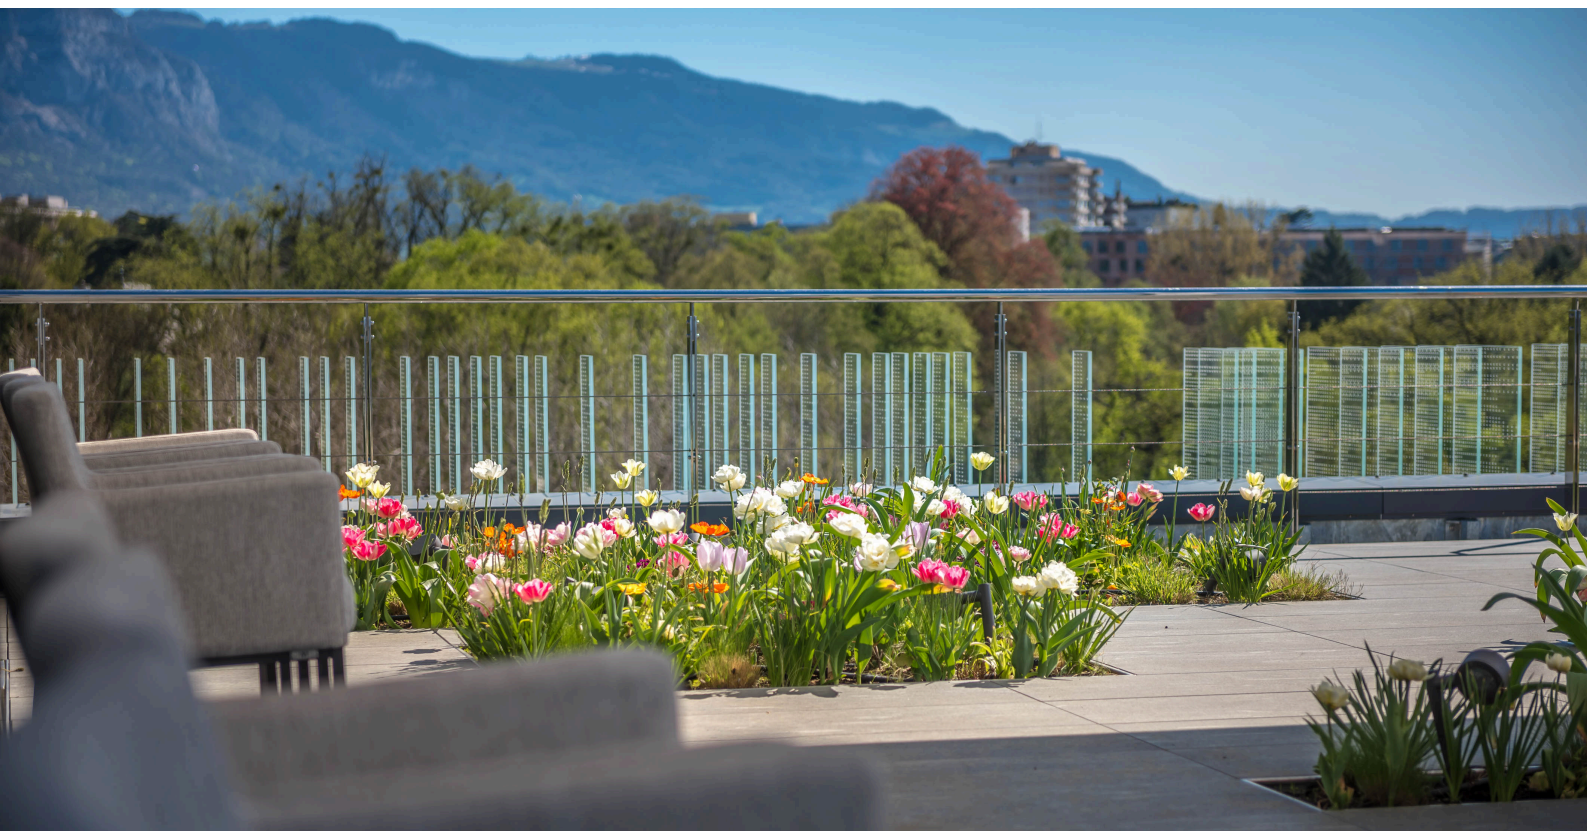

Tabella dei contenuti

Caratteristiche

P. 3

Prossimi passi

P. 4

Il tuo contatto

P. 5